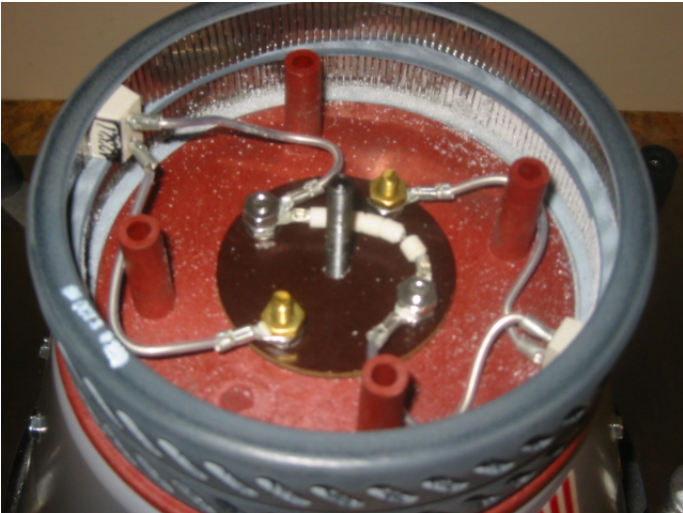

Zuckerwattemaschine X 15 Whirlwind #3015AX

Anschluß der Heizspiralen

silberfarbener Anschluss

goldfarbener Anschluss

goldfarbener Anschluss

silberfarbener Anschluss